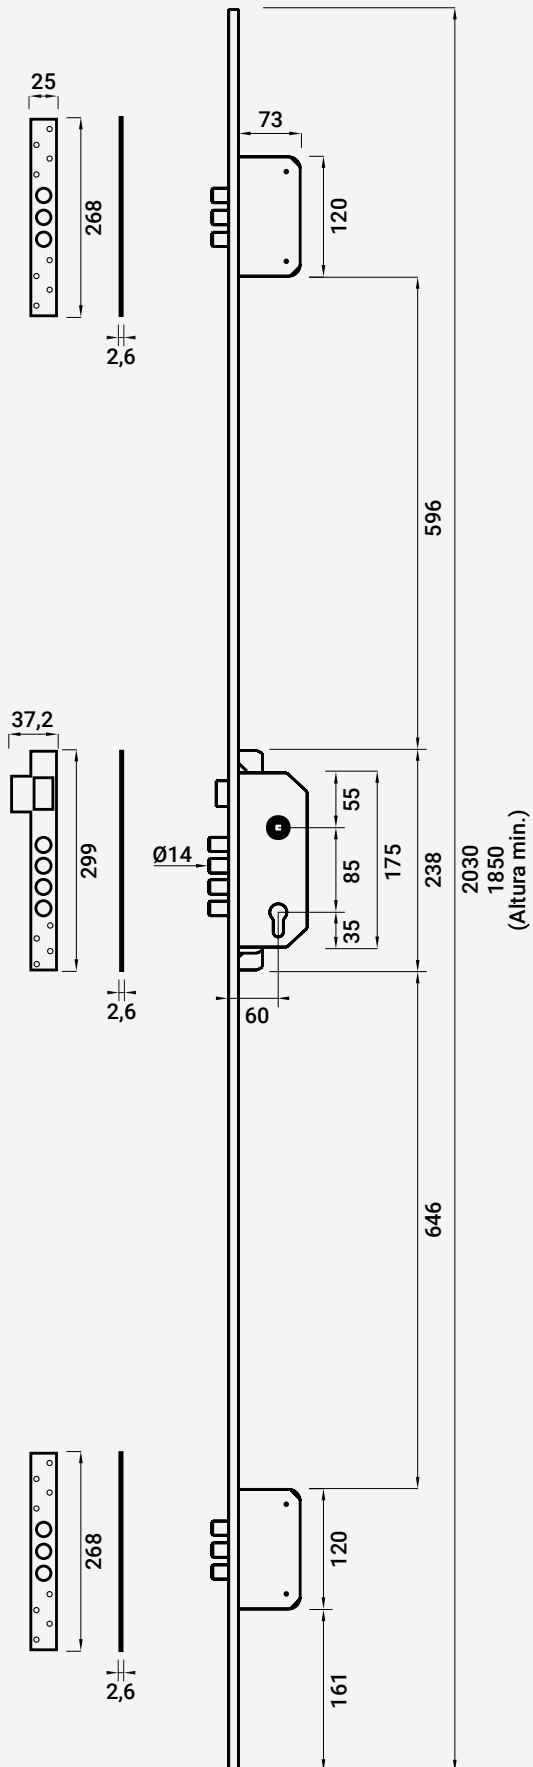

FECH. EMB. P/ MAD. SEG. 3 PONTO "TESA"

VC 5562

1

▲ | Inclui Cilindro Segurança 30*30 e Escudeto Segurança

205000120 Inox

205000121 Amarelo