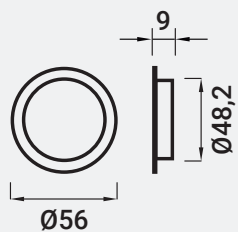

VICENTE
CAMPOS

Harlec

CONCHA EMBUTIR P/ CORRER

30

REDONDA

VC 5601

205000170

★ Inox

QUADRADA

VC 5602

205000171

★ Inox