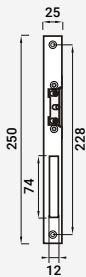

## TESTA ELÉCTRICA REVERSÍVEL

★ Satinado

VC 5624

1

205000284

205000285

205000286

205000287

205000288

205000289