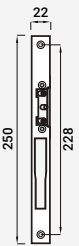

## TESTA ELÉCTRICA REVERSÍVEL

★ Satinado

VC 5624

1

205000284

205000285

205000286

205000287