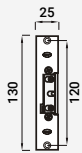

## TESTA ELÉCTRICA REVERSÍVEL

★ Satinado

VC 5624

1

205000284

205000285

205000286

205000287