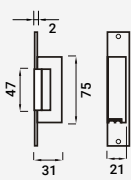

## TESTA ELÉCTRICA REVERSÍVEL

★ Satinado

VC 5624

1

205000284

205000285

205000286

205000287