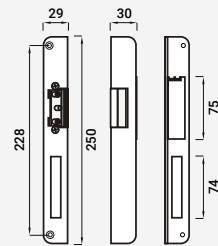

## TESTA ELÉCTRICA REVERSÍVEL

★ Satinado

VC 5624

1

205000284

205000285

205000286

205000287

205000288

205000289