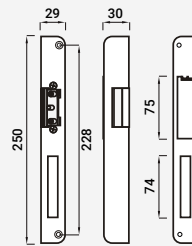

## TESTA ELÉCTRICA REVERSÍVEL

★ Satinado

VC 5624

1

205000284

205000285

205000286

205000287

205000288

205000289