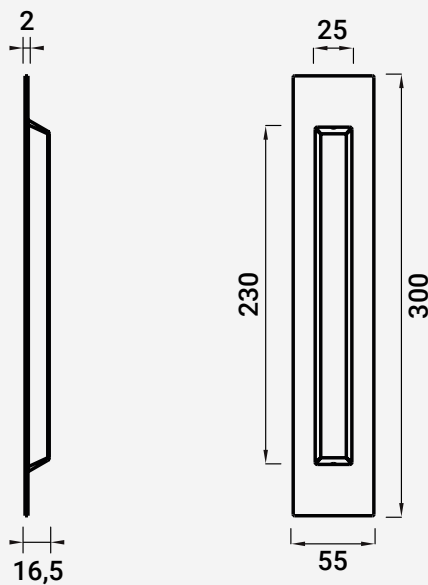

**VC5677** CONCHA DE EMBUTIR

 20

- 205000376  Preto
- 205000357  Inox  Satinado