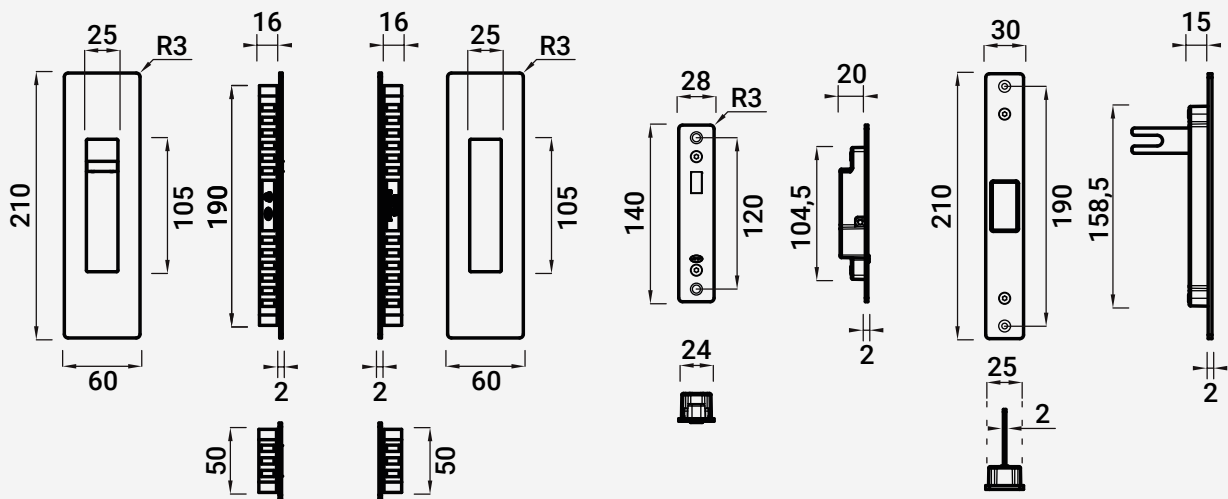

**VC5716** FECHADURA MAGNÉTICA P/ PORTA DE CORRER

1

205000459	Inox	Satinado
205000491	Inox	Polido
205000492	Inox	Titanium Black
205000493	Inox	Titanium Chocolate
205000494	Inox	Titanium Copper
205000495	Inox	Titanium Gold

## Entalhe

Espessura de porta

		
A	36-45	46-57
B	40-49	50-61