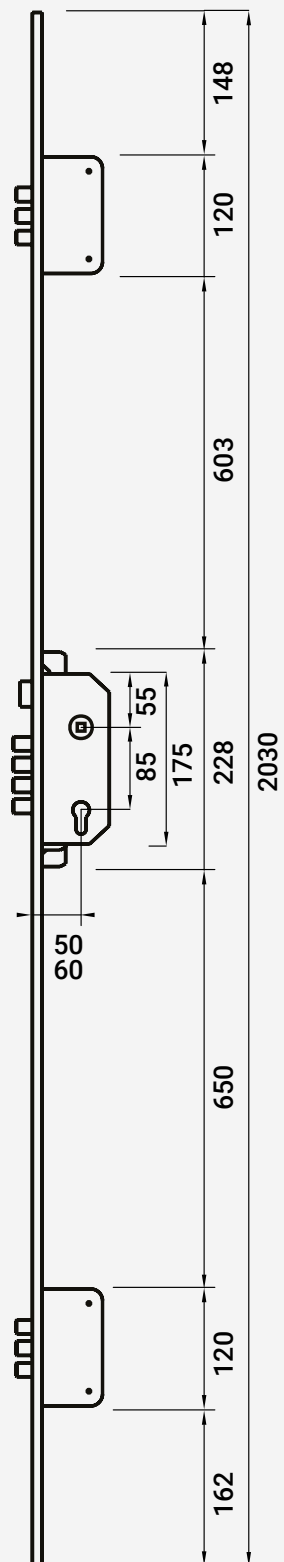

VC5756 FECHADURA MULTIPONTO DE SEGURANÇA CORTAFOGO

205000752  Aço  Esmaltado

 1

▲ | Com cilindro 60mm