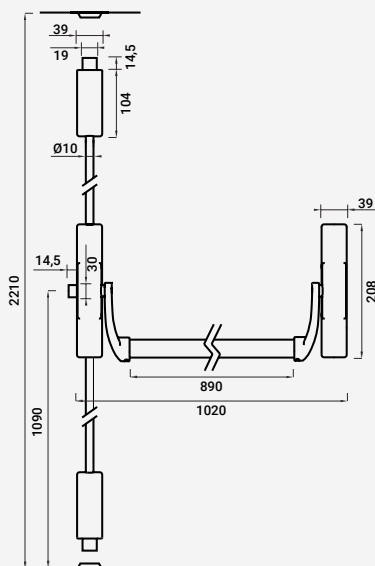

**VICENTE
CAMPOS**

Hartec

BARRA ANTIPANICO 1950

VC 5903

1

Nº Folhas

	Barra	Quadra	Acab. Suportes	Acab. Barra
208000029	900	8	Negro*	Verde*
208000030	900	8	Negro*	Negro*
208000031	900	8	Negro*	Vermelho*
208000032	900	8	Negro*	Cromado
208000033	900	8	Negro*	Inox
208000034	900	8	Satinado	Cromado
208000035	900	8	Satinado	Inox
208000036	900	8	Inox	Inox
208000037	900	8	Prata*	Prata*

**Dispositivos Antipânico
Tipologias**

Nº Folhas

Nº Folhas

Sobrepôr com Batente

1910 1920

1910 1930

Sobrepôr sem Batente

1950 1930