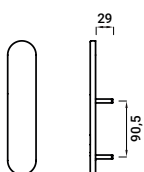

PUXADORES PARA BARRAS ANTI-PÂNICO TOP1E

VC 5921

208000093  Preto RAL9005

208000094  -

VC 5922

208000095  Preto RAL9005

208000096  -

VC 5906