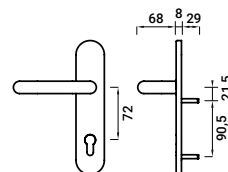

PUXADORES PARA BARRAS ANTI-PÂNICO TOP1E

VC 5921

208000093  Preto RAL9005

208000094  -

VC 5922

208000095  Preto RAL9005

208000096  -

VC 5906

208000049  Preto RAL9005

208000050  -

VC 5923

208000097  Preto RAL9005

208000098  -

VC 5924

208000099  Preto RAL9005

-