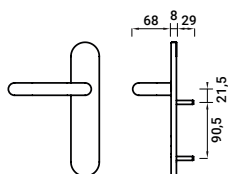

PUXADORES PARA BARRAS ANTI-PÂNICO TOP1E

VC 5921

208000093  Preto RAL9005

208000094  -

VC 5922

208000095  Preto RAL9005

208000096  -

VC 5906

208000049  Preto RAL9005

208000050  -

VC 5923

208000097  Preto RAL9005

208000098  -

VC 5924

208000099  Preto RAL9005

-