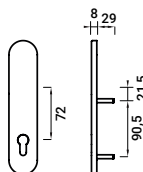

PUXADORES PARA BARRAS ANTI-PÂNICO TOP1E

VC 5921

208000093  Preto RAL9005

208000094  -

VC 5922

208000095  Preto RAL9005

208000096  -

VC 5906