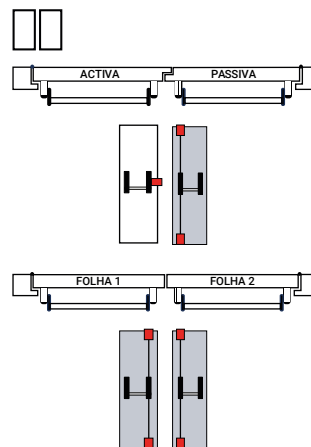

MODELO DE SOBREPOR TOP3S

VC 5914

Nº Folhas

Nº Folhas

	Largura da Porta	Acabamento
208000068	800	Limão - Cinza
208000069	800	Cinza - Cinza
208000070	800	Inox - Inox
208000071	1000	Limão - Cinza
208000072	1000	Cinza - Cinza
208000073	1000	Inox - Inox
208000074	1200	Limão - Cinza
208000075	1200	Cinza - Cinza
208000076	1200	Inox - Inox