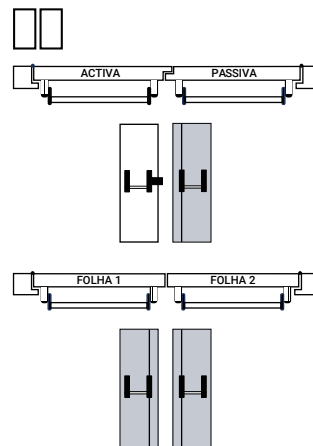

MODELO DE SOBREPOR TOP20

VC 5915

1

Nº Folhas

Nº Folhas

	Largura da Porta	Acabamento
208000077	800	Limão - Cinza
208000078	800	Cinza - Cinza
208000079	800	Inox - Inox
208000080	1000	Limão - Cinza
208000081	1000	Cinza - Cinza
208000082	1000	Inox - Inox
208000083	1200	Limão - Cinza
208000084	1200	Cinza - Cinza
208000085	1200	Inox - Inox