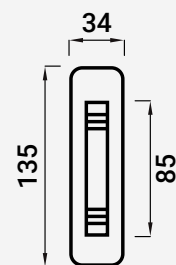

VC5962 CREMONE

■ Latão

6

- 211001271 Polido
- 211001272 Bronze
- 211001273 Niquel Mate
- 211001274 Oxidado Fosco