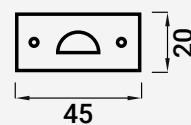

VC5965 GRAMPA PARA VARETA

■ Latão

6

211001283  Polido

211001284  Bronze

211001285  Niquel Mate

211001286  Oxidado Fosco