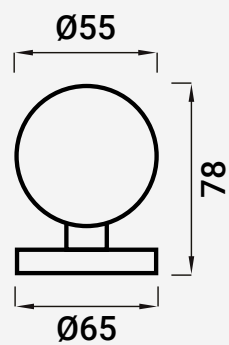

VC6038 PUXADOR FIXO

■ Latão

1

▲ | Com Chapa de Segurança

203000631 Polido

203000456 Bronze

203000457 Niquel Mate

203000458 Oxidado Fosco