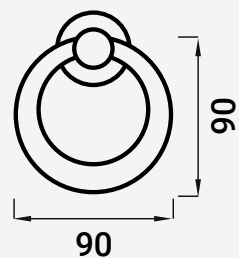

VC6041

■ Latão

2

203000473  Bronze

203000474  Oxidado Fosco

203000475  Niquelado Mate

203000476  Polido