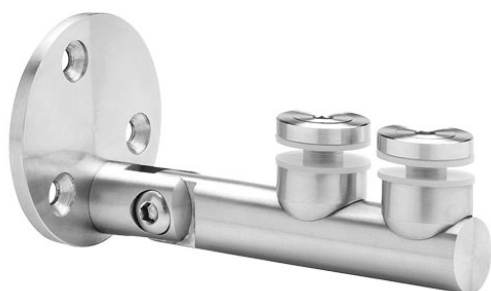

## VC6407 DOBRADIÇA PAREDE/VIDRO

216000008  Inox  Escovado  
Aço Inox AISI 304

 20

 50 Kg  8-12

Abertura: A partir da posição inicial, 90°  
Nº de aberturas: 100 000

**Nota:** Os dados que esta ficha contém são meramente orientativos e carecem de confirmação com a peça física.