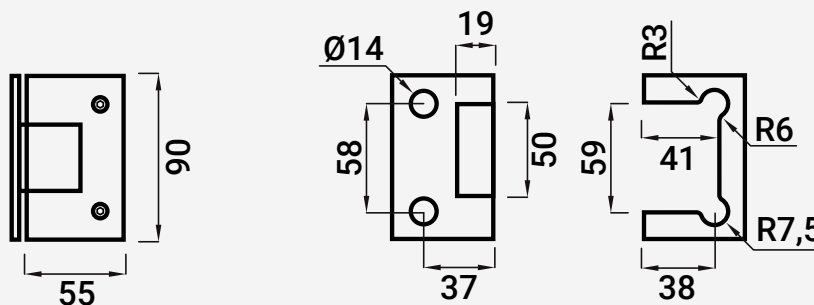

VC6411 DOBRADIÇA PAREDE/VIDRO

20

50 Kg
8-12

Inox 216000012 Escovado
 216000013 Polido

Latão 216000014 Cromado
 216000015 Cromado Mate
 216000016 Preto Mate
 216000017 Dourado

Nota: Os dados que esta ficha contém são meramente orientativos e carecem de confirmação com a peça física.