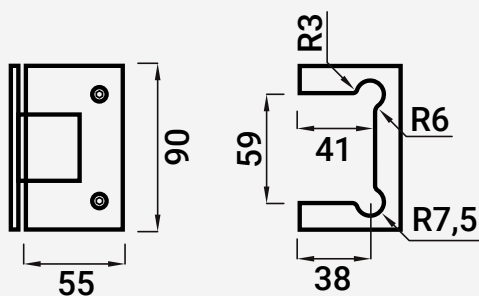

VC6412 DOBRADIÇA PAREDE/VIDRO

20

50 Kg
8-12

Inox	216000018	Escovado
	216000019	Polido
Latão	216000020	Cromado
	216000021	Cromado Mate
	216000022	Preto Mate
	216000023	Dourado

Nota: Os dados que esta ficha contém são meramente orientativos e carecem de confirmação com a peça física.