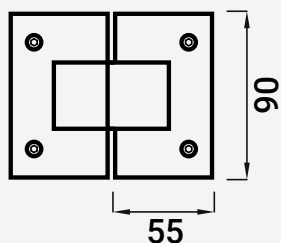

VC6415 DOBRADIÇA VIDRO/VIDRO 180°

20

Inox	216000030	Escovado
	216000031	Polido
Latão	216000032	Cromado
	216000033	Cromado Mate
	216000034	Preto Mate
	216000035	Dourado

Nota: Os dados que esta ficha contém são meramente orientativos e carecem de confirmação com a peça física.