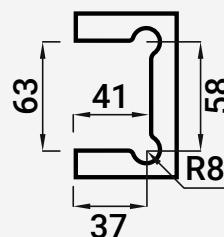

VC6415 DOBRADIÇA VIDRO/VIDRO 180°

20

Inox	216000030	Escovado
	216000031	Polido
Latão	216000032	Cromado
	216000033	Cromado Mate
	216000034	Preto Mate
	216000035	Dourado

Nota: Os dados que esta ficha contém são meramente orientativos e carecem de confirmação com a peça física.