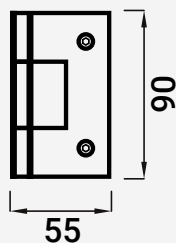

## VC6416 DOBRADIÇA VIDRO/VIDRO 90°

20

Inox 216000036  Escovado

Latão 216000037  Cromado  
216000038  Cromado Mate  
216000039  Preto Mate  
216000040  Dourado

**Nota:** Os dados que esta ficha contém são meramente orientativos e carecem de confirmação com a peça física.