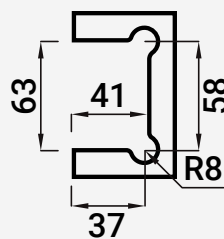

## VC6416 DOBRADIÇA VIDRO/VIDRO 90°

20

Inox 216000036  Escovado

Latão 216000037  Cromado  
216000038  Cromado Mate  
216000039  Preto Mate  
216000040  Dourado

**Nota:** Os dados que esta ficha contém são meramente orientativos e carecem de confirmação com a peça física.