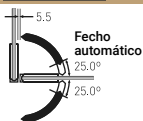

## VC6416 DOBRADIÇA VIDRO/VIDRO 90°

20

Inox 216000036  Escovado

Latão 216000037  Cromado  
216000038  Cromado Mate  
216000039  Preto Mate  
216000040  Dourado

**Nota:** Os dados que esta ficha contém são meramente orientativos e carecem de confirmação com a peça física.