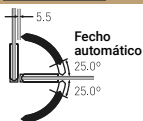

VC6418 DOBRADIÇA VIDRO/VIDRO 90°

20

- Latão 216000044
- Cromado 216000045
- Cromado Mate 216000046
- Preto Mate 216000046

Nota: Os dados que esta ficha contém são meramente orientativos e carecem de confirmação com a peça física.