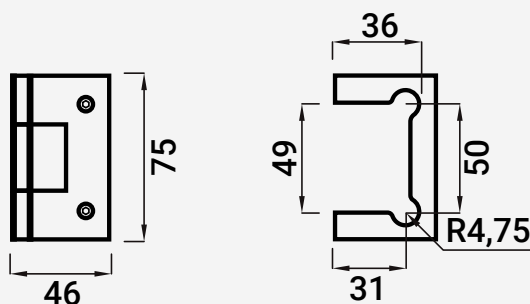

VC6418 DOBRADIÇA VIDRO/VIDRO 90°

20

- Latão 216000044
- Cromado 216000045
- Cromado Mate 216000046
- Preto Mate 216000046

Nota: Os dados que esta ficha contém são meramente orientativos e carecem de confirmação com a peça física.