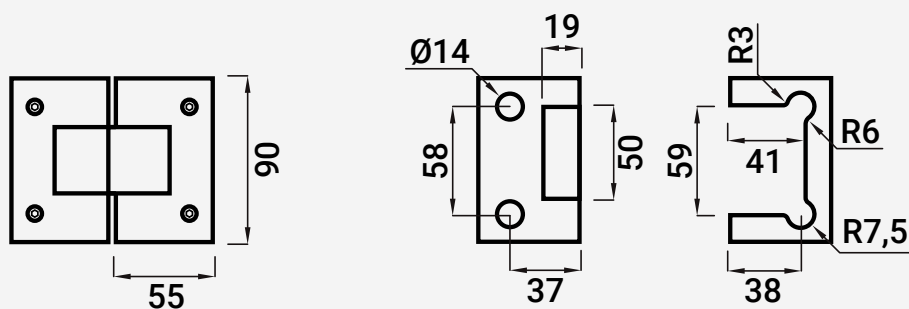

VC6419 DOBRADIÇA VIDRO/VIDRO 135°

20

21600047 Inox Escovado

21600048 Latão Cromado

Nota: Os dados que esta ficha contém são meramente orientativos e carecem de confirmação com a peça física.