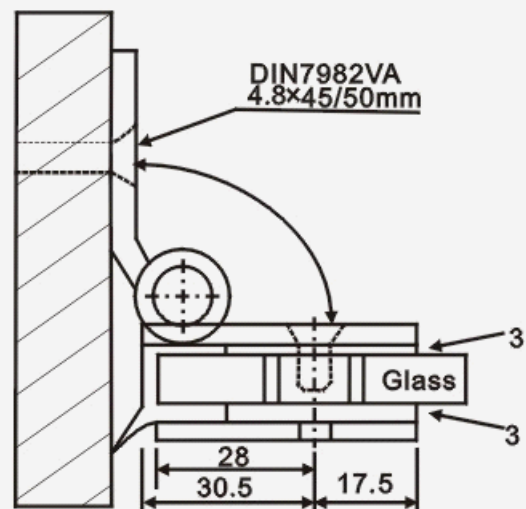

VC6422 DOBRADIÇA PAREDE/VIDRO

■ **Inox**
AISI 304

20

45 Kg (2 Dob.) 8-12

21600054 Polido

21600055 Escovado

Nota: Os dados que esta ficha contém são meramente orientativos e carecem de confirmação com a peça física.