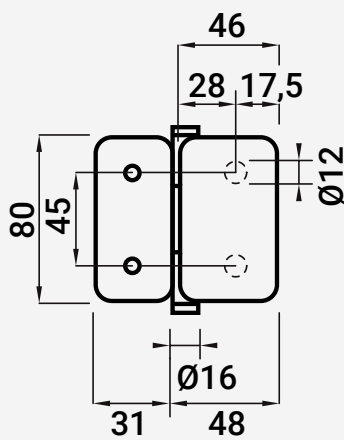

VC6422 DOBRADIÇA PAREDE/VIDRO

■ **Inox**
AISI 304

20

45 Kg (2 Dob.) 8-12

21600054 Polido

21600055 Escovado

Nota: Os dados que esta ficha contém são meramente orientativos e carecem de confirmação com a peça física.