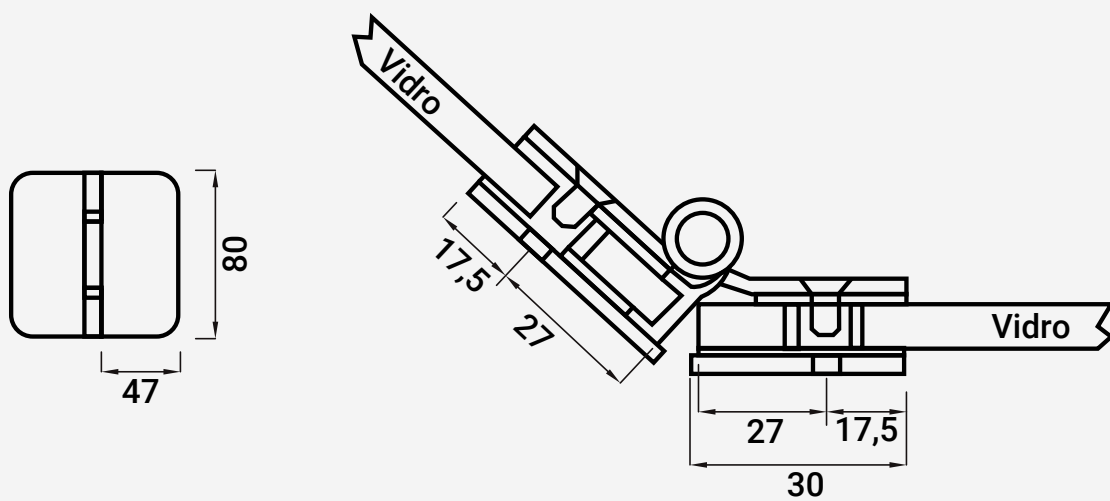

VC6424 DOBRADIÇA VIDRO/VIDRO 135°

■ Inox

20

216000058  Polido

216000059  Escovado

Nota: Os dados que esta ficha contém são meramente orientativos e carecem de confirmação com a peça física.