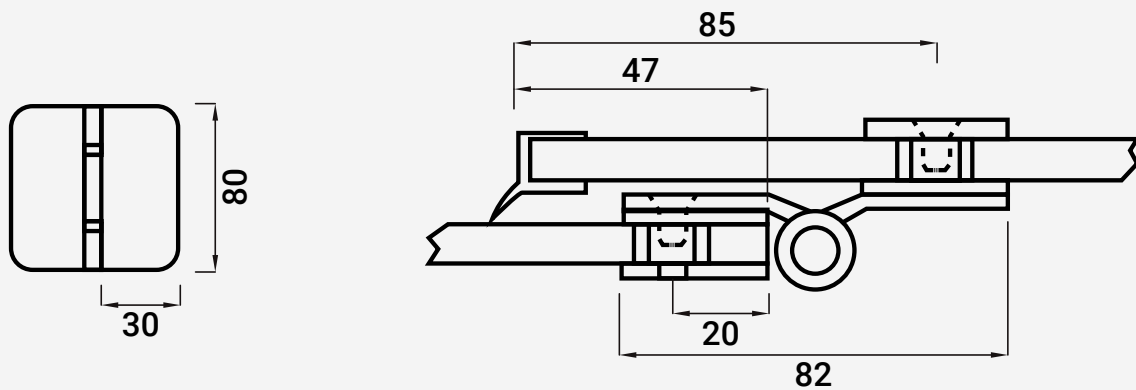

VC6425 DOBRADIÇA VIDRO/VIDRO 180°

■ Inox

20

216000060  Polido

216000061  Escovado

Nota: Os dados que esta ficha contém são meramente orientativos e carecem de confirmação com a peça física.