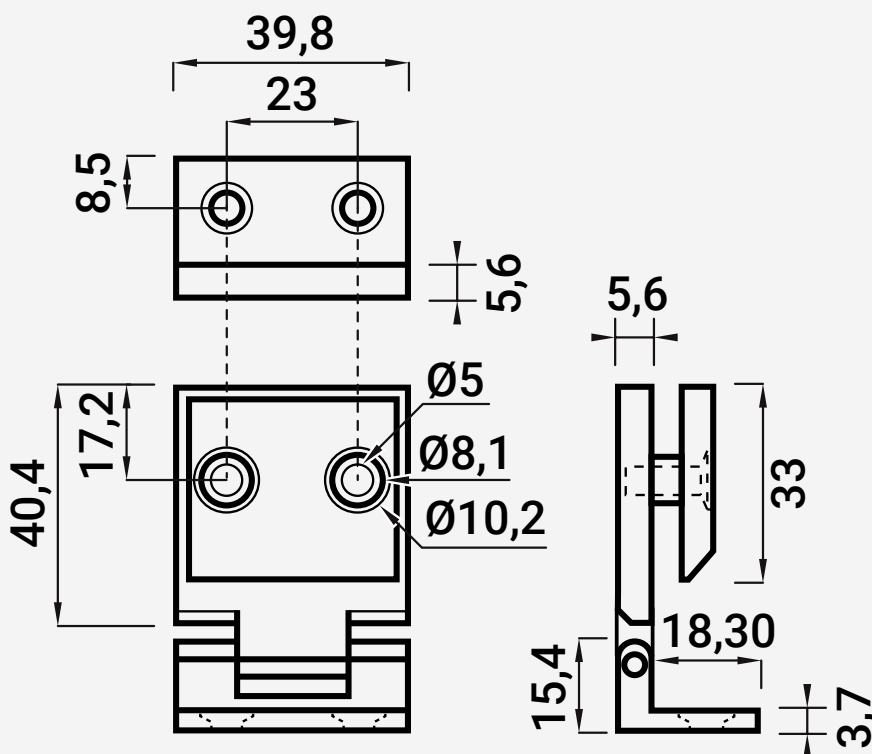

VC6427 DOBRADIÇA PAREDE/VIDRO

■ Inox

20

6-10 30 Kg
(2 dobradiças)

21600064 Polido

21600065 Escovado

21600066 Preto Mate

Nota: Os dados que esta ficha contém são meramente orientativos e carecem de confirmação com a peça física.