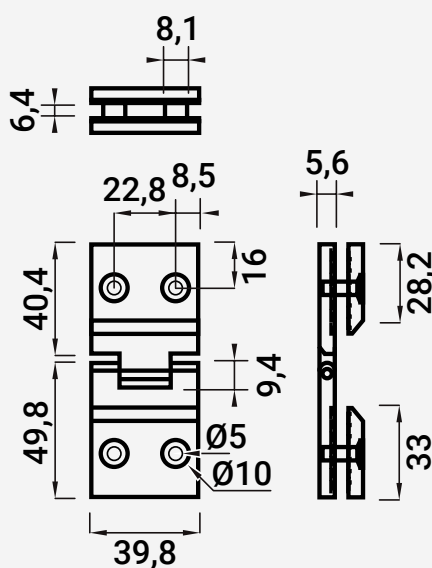

**VC6429 DOBRADIÇA VIDRO/VIDRO**

■ Inox

20

30 Kg   6-10

216000070  Polido

216000071  Escovado

216000072  Preto Mate

**Nota:** Os dados que esta ficha contém são meramente orientativos e carecem de confirmação com a peça física.