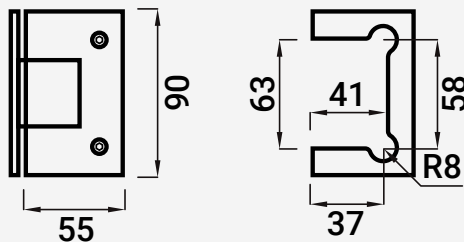

VC6432 DOBRADIÇA PAREDE/VIDRO

■ Latão

20

50 Kg 8-12

21600078 Cromado

21600079 Cromado Mate

Nota: Os dados que esta ficha contém são meramente orientativos e carecem de confirmação com a peça física.