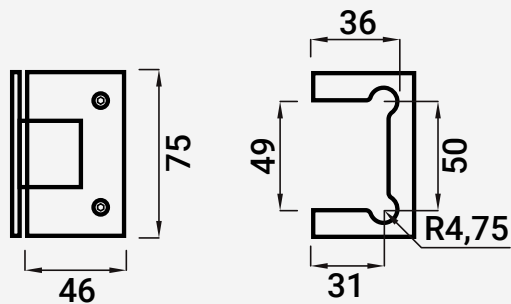

VC6434 DOBRADIÇA PAREDE/VIDRO

■ Latão

20

35 Kg 6-10

21600082 Cromado

21600083 Cromado Mate

Nota: Os dados que esta ficha contém são meramente orientativos e carecem de confirmação com a peça física.