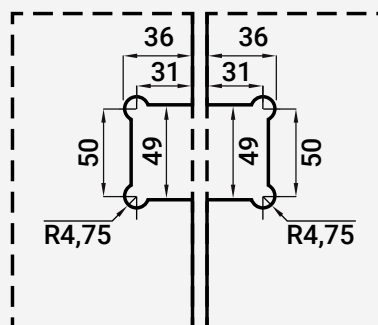

VC6437 DOBRADIÇA VIDRO/VIDRO 90°

■ Latão

20

Entalhe

216000088 Cromado

216000089 Cromado Mate

Nota: Os dados que esta ficha contém são meramente orientativos e carecem de confirmação com a peça física.