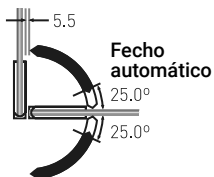

VC6437 DOBRADIÇA VIDRO/VIDRO 90°

■ Latão

20

Entalhe

216000088 Cromado

216000089 Cromado Mate

Nota: Os dados que esta ficha contém são meramente orientativos e carecem de confirmação com a peça física.