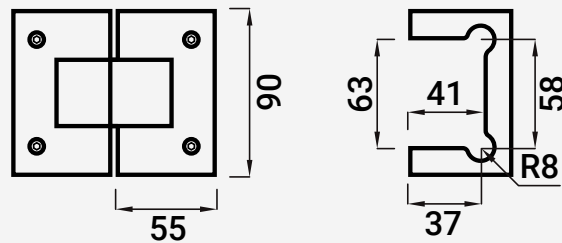

**VC6439 DOBRADIÇA VIDRO/VIDRO 180°**

20

21600092 Cromado

21600093 Cromado Mate

**Nota:** Os dados que esta ficha contém são meramente orientativos e carecem de confirmação com a peça física.