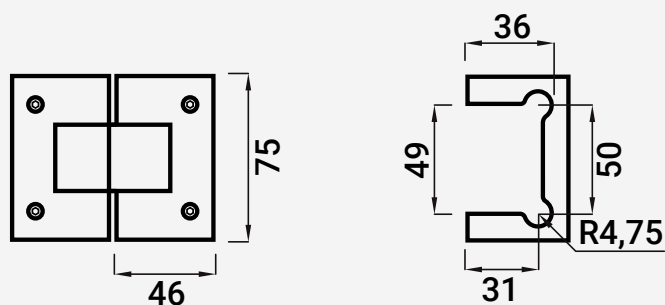

VC6441 DOBRADIÇA VIDRO/VIDRO 180°

20

216000096 Cromado

216000097 Cromado Mate

Nota: Os dados que esta ficha contém são meramente orientativos e carecem de confirmação com a peça física.