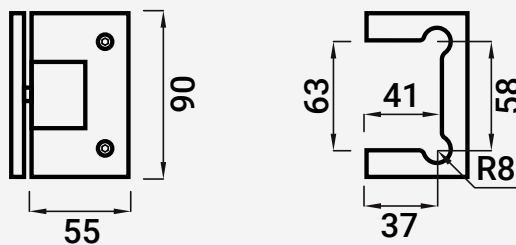

## VC6442 DOBRADIÇA DE GIRO

■ Latão

20

216000098  Cromado

216000099  Cromado Mate

**Nota:** Os dados que esta ficha contém são meramente orientativos e carecem de confirmação com a peça física.