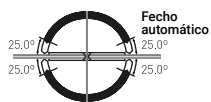

## VC6442 DOBRADIÇA DE GIRO

■ Latão

20

216000098  Cromado

216000099  Cromado Mate

**Nota:** Os dados que esta ficha contém são meramente orientativos e carecem de confirmação com a peça física.