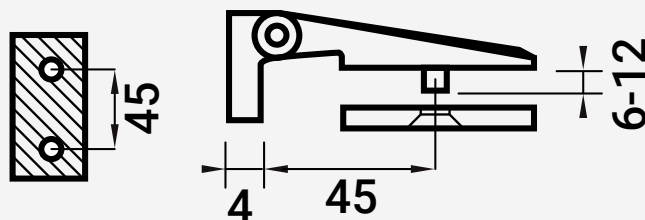

VC6448 DOBRADIÇA PAREDE/VIDRO

■ Latão

20

 45 Kg
 8-10 2 Dobradiças

216000110  Cromado

216000111  Cromado Mate

216000112  Preto Mate

Nota: Os dados que esta ficha contém são meramente orientativos e carecem de confirmação com a peça física.