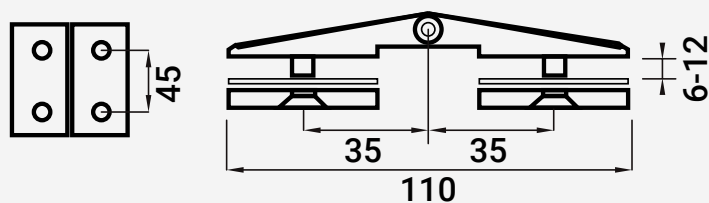

VC6449 DOBRADIÇA VIDRO/VIDRO

■ Latão

20

45 Kg 8-10

- 216000113 Cromado
- 216000114 Cromado Mate
- 216000115 Preto Mate

Nota: Os dados que esta ficha contém são meramente orientativos e carecem de confirmação com a peça física.