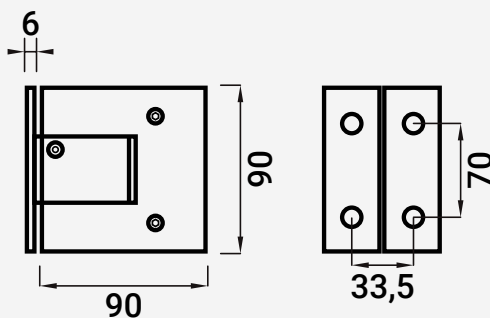

VC6462 DOBRADIÇA PAREDE/VIDRO

■ Alumínio

20

Possibilidade
de ajustar
Força de
Fecho: 1, 2, 3

45 Kg 8-12

216000142 Cromado Mate

216000143 Preto Mate

Nota: Os dados que esta ficha contém são meramente orientativos e carecem de confirmação com a peça física.