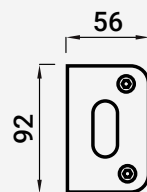

VC6464 FECHO WC VIDRO/PAREDE

■ Latão

216000146  Cromado

216000147  Cromado Mate

Nota: Os dados que esta ficha contém são meramente orientativos e carecem de confirmação com a peça física.