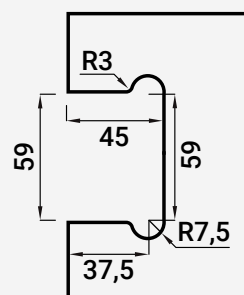

VC6464 FECHO WC VIDRO/PAREDE

■ Latão

216000146  Cromado

216000147  Cromado Mate

Nota: Os dados que esta ficha contém são meramente orientativos e carecem de confirmação com a peça física.