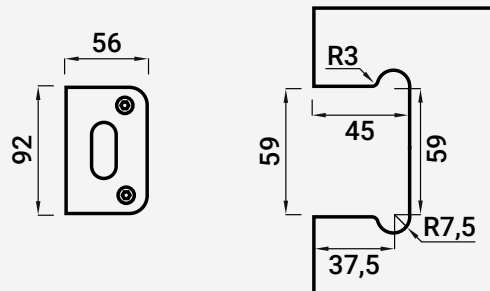

VC6465 FECHO WC VIDRO/VIDRO

■ Latão

20

216000148  Cromado

216000149  Cromado Mate

Nota: Os dados que esta ficha contém são meramente orientativos e carecem de confirmação com a peça física.