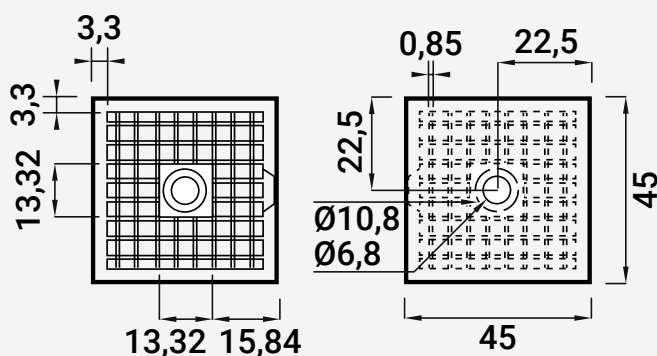

VC6466 FIXAÇÃO PAREDE/VIDRO

■ Inox
AISI 304

100

↳ Espessura
de vidro
8-12

- 216000150  Polido
- 216000151  Escovado
- 216000152  Preto Mate

Nota: Os dados que esta ficha contém são meramente orientativos e carecem de confirmação com a peça física.