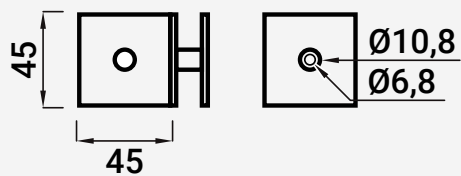

VC6468 FIXAÇÃO PAREDE/VIDRO

■ Inox

100

8-12

216000155  Polido

216000156  Escovado

216000157  Preto Mate

216000158  Dourado

Nota: Os dados que esta ficha contém são meramente orientativos e carecem de confirmação com a peça física.