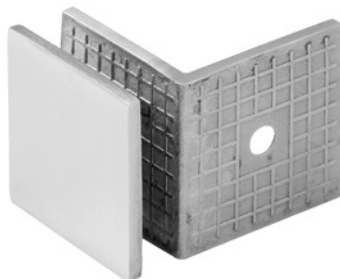

VC6468 FIXAÇÃO PAREDE/VIDRO

■ Inox

100

8-12

216000155  Polido

216000156  Escovado

216000157  Preto Mate

216000158  Dourado