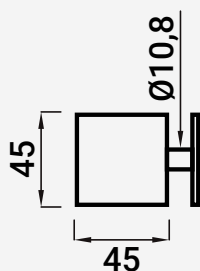

VC6469 FIXAÇÃO VIDRO/VIDRO

■ Inox

100

8-12

216000159  Polido

216000160  Escovado

216000161  Preto Mate

Nota: Os dados que esta ficha contém são meramente orientativos e carecem de confirmação com a peça física.