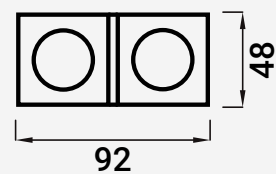

VC6473 FIXAÇÃO VIDRO/VIDRO

■ Latão

2

8-12

216000169  Cromado

216000170  Cromado Mate

Nota: Os dados que esta ficha contém são meramente orientativos e carecem de confirmação com a peça física.