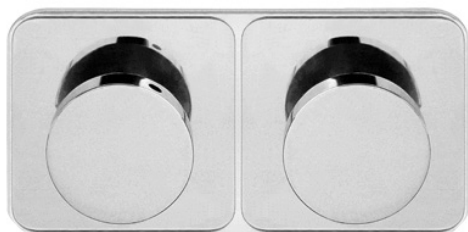

VC6473 FIXAÇÃO VIDRO/VIDRO

■ Latão

2

8-12

216000169  Cromado

216000170  Cromado Mate

Nota: Os dados que esta ficha contém são meramente orientativos e carecem de confirmação com a peça física.