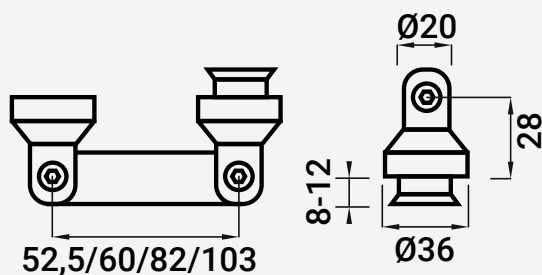

VC6480 JOELHO FIXAÇÃO PAREDE/VIDRO

216000179 Inox Escovado

 10

Nota: Os dados que esta ficha contém são meramente orientativos e carecem de confirmação com a peça física.