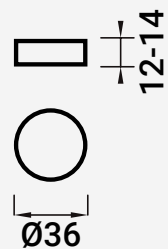

VC6484 DISTANCIADOR COM AFINAÇÃO

216000183  Inox  Escovado

 10

Nota: Os dados que esta ficha contém são meramente orientativos e carecem de confirmação com a peça física.