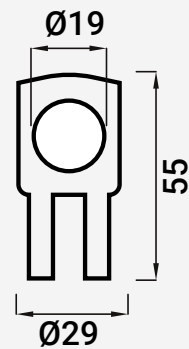

VC6487 FIXAÇÃO VARÃO/VIDRO

■ Latão

10

216000187  Cromado

216000188  Cromado Mate

Nota: Os dados que esta ficha contém são meramente orientativos e carecem de confirmação com a peça física.