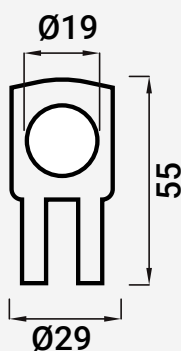

**VC6489** SUPORTE VARÃO/VIDRO

■ Latão

10

8-12

216000191  Cromado

216000192  Cromado Mate

**Nota:** Os dados que esta ficha contém são meramente orientativos e carecem de confirmação com a peça física.