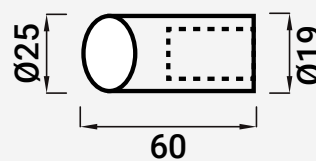

VC6490 SUPORTE PAREDE/VARÃO

■ Latão

10

216000193  Cromado

216000194  Cromado Mate

Nota: Os dados que esta ficha contém são meramente orientativos e carecem de confirmação com a peça física.