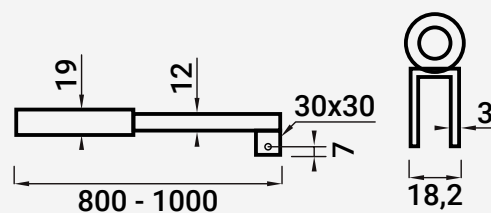

**VC6492** SUP. EXTENSÍVEL PAREDE/VIDRO

■ Inox

1

8-12

216000197  Polido

216000198  Escovado

**Nota:** Os dados que esta ficha contém são meramente orientativos e carecem de confirmação com a peça física.