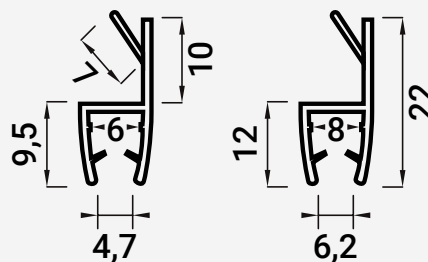

## VC6496 JUNTA DE VEDAÇÃO 180°

■ Policarbonato

100

▲ Comprimento: 2,50 metros

☒ Transparente	216000205	6
	216000206	8
	216000207	10
☒ Preto	216000205	8