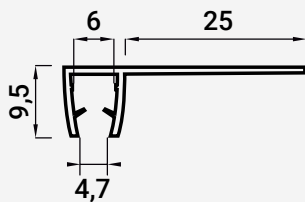

VC6500 JUNTA DE VEDAÇÃO

■ Policarbonato

100

▲ | Comprimento: 2,50 metros

		¶
☑ Transparente	216000215	6
	216000216	8
	216000217	10
☑ Preto	216000218	8

6mm

8mm

10mm