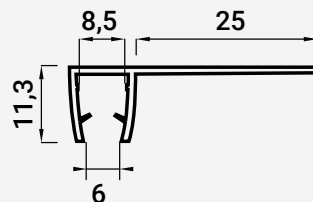

VC6500 JUNTA DE VEDAÇÃO

■ Policarbonato

100

▲ | Comprimento: 2,50 metros

		¶
☑ Transparente	216000215	6
	216000216	8
	216000217	10
☑ Preto	216000218	8

6mm

8mm

10mm