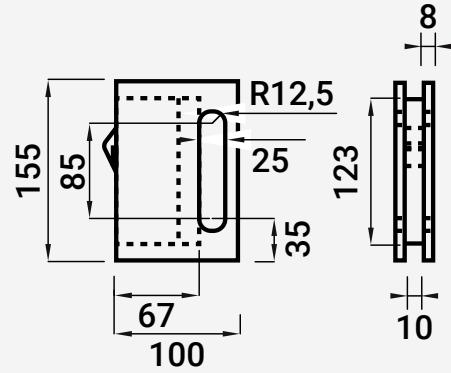

VC6506 FECH. PORTA DE CORRER V/P

216000240 ■ Inox ▨ Escovado

1

10-12

Nota: Os dados que esta ficha contém são meramente orientativos e carecem de confirmação com a peça física.